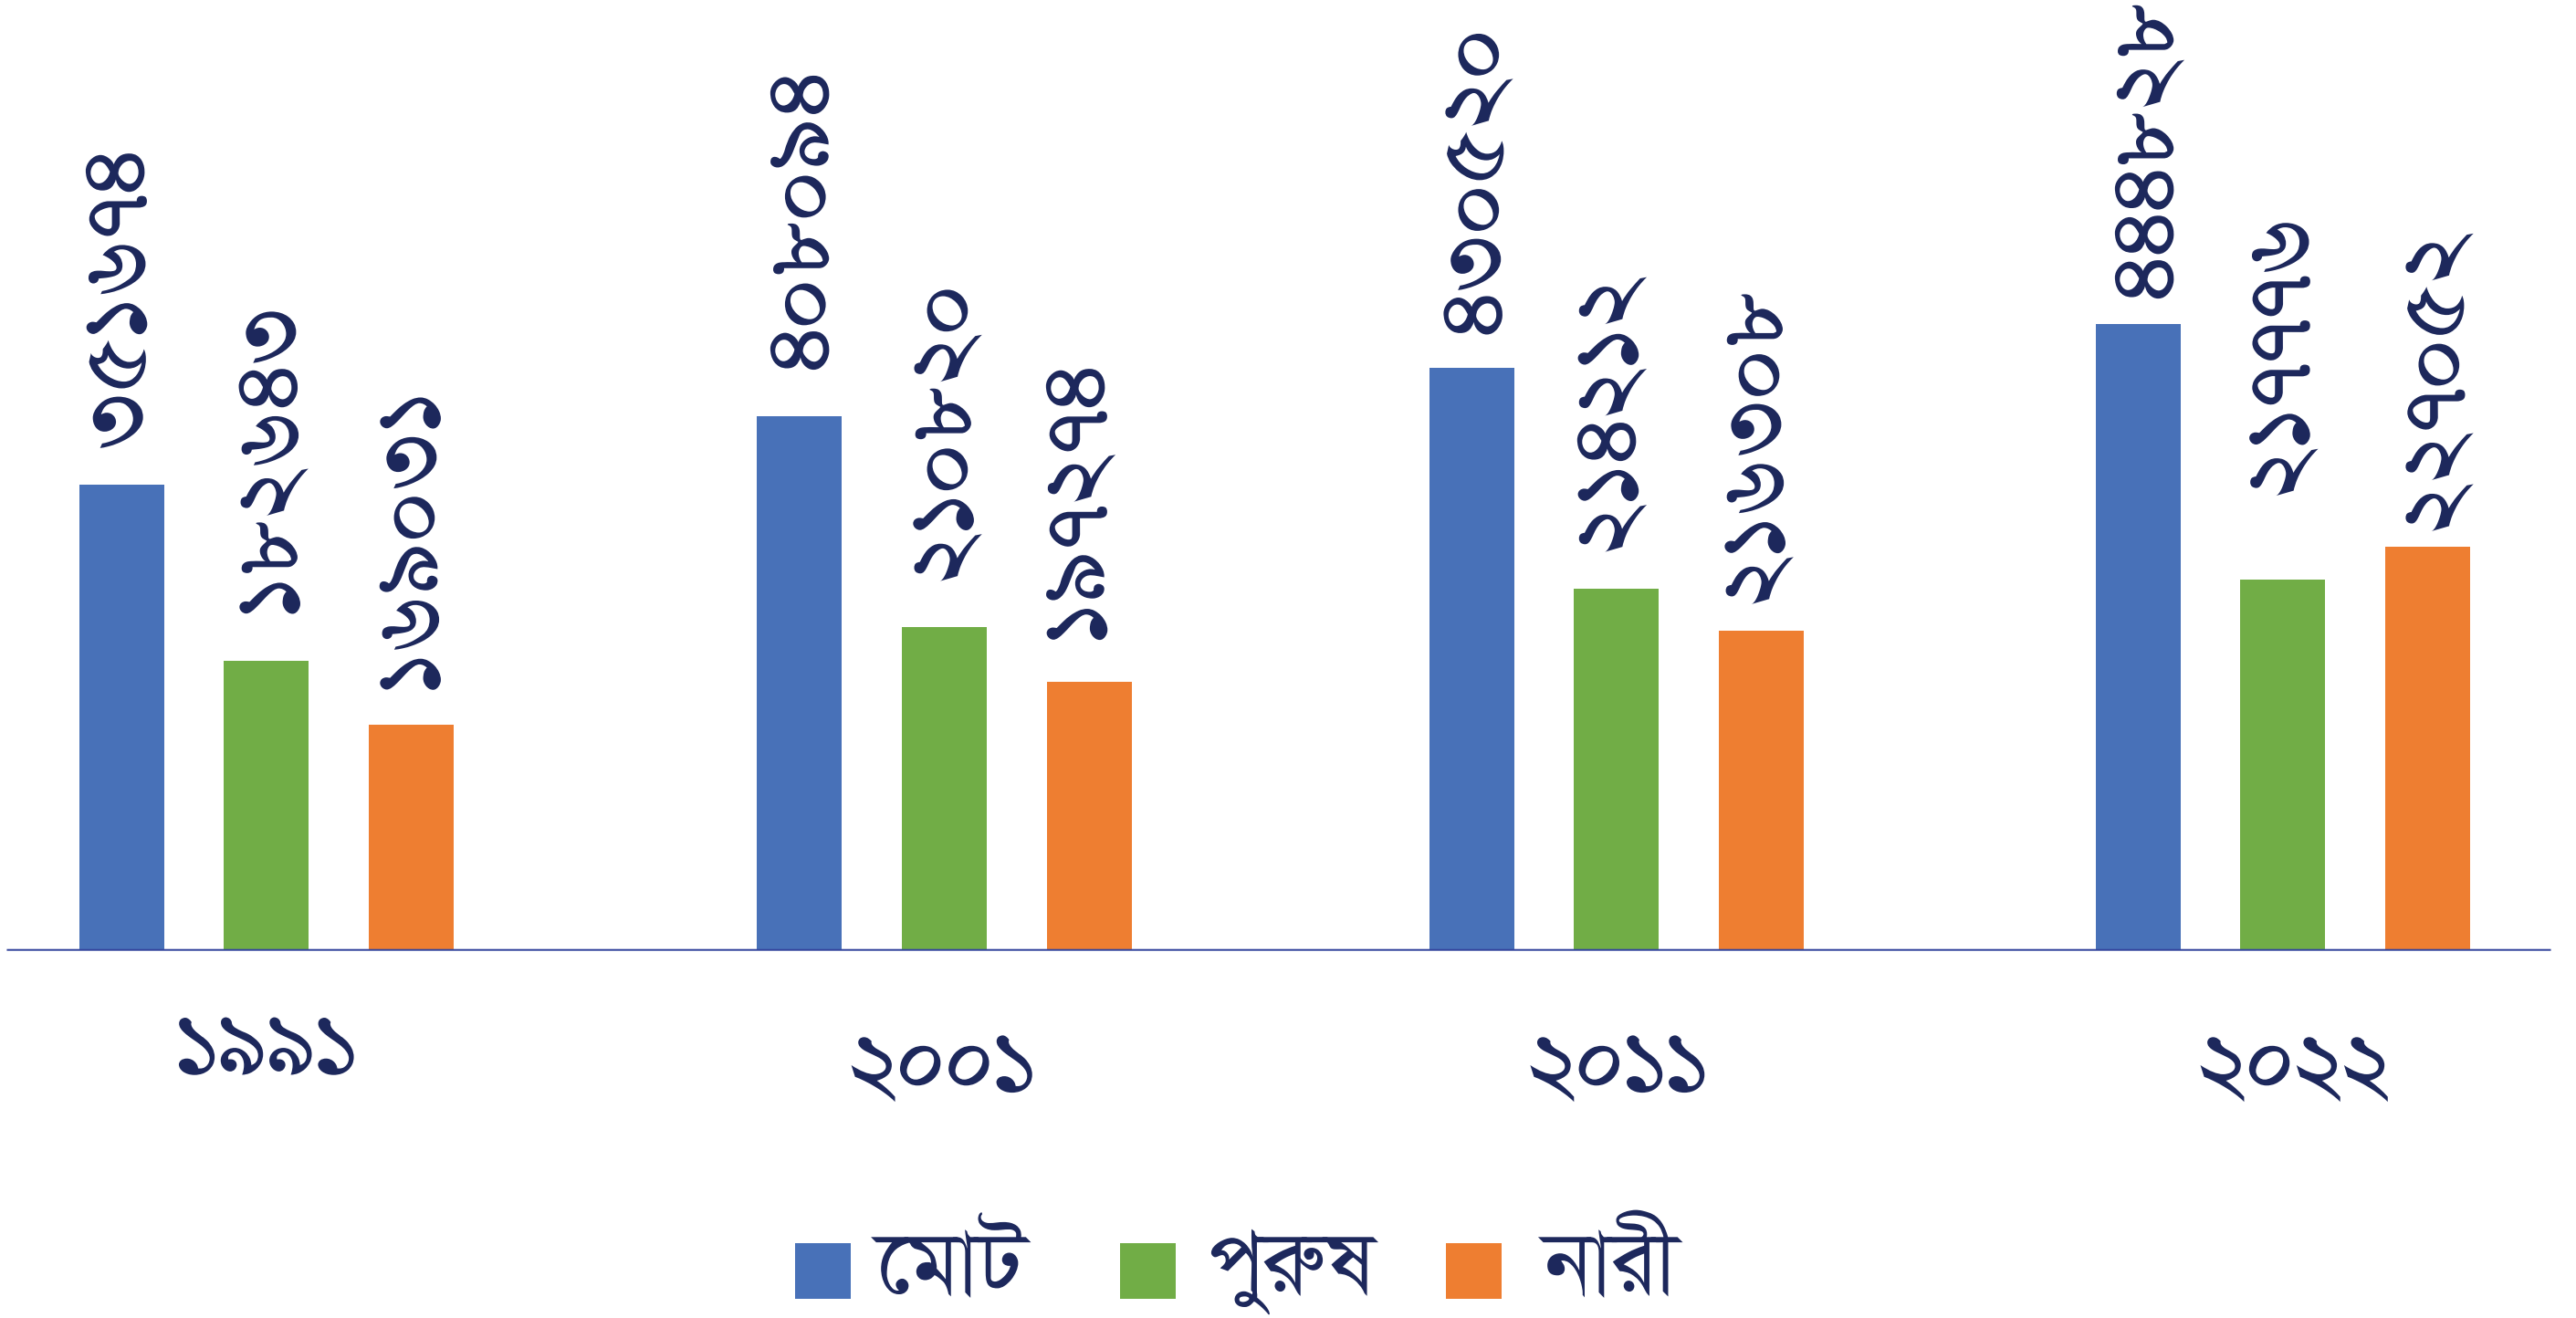

বাংলাদেশ পরিসংখ্যান ব্যুরো

উপজেলা পরিসংখ্যান অফিস, ভোলা সদর, ভোলা

মোট জনসংখ্যা, ভোলা সদর উপজেলা (১৯৯১-২০২২)

*তথ্য সূত্র: জনশুমারি ও গৃহগণনা ১৯৯১-২০২২

স্বাক্ষরতার হার, ভোলা সদর উপজেলা, ৭ বছর ও তদুর্ধ্ব, (১৯৯১-২০২২)

*তথ্য সূত্র: জনশুমারি ও গৃহগণনা ১৯৯১-২০২২