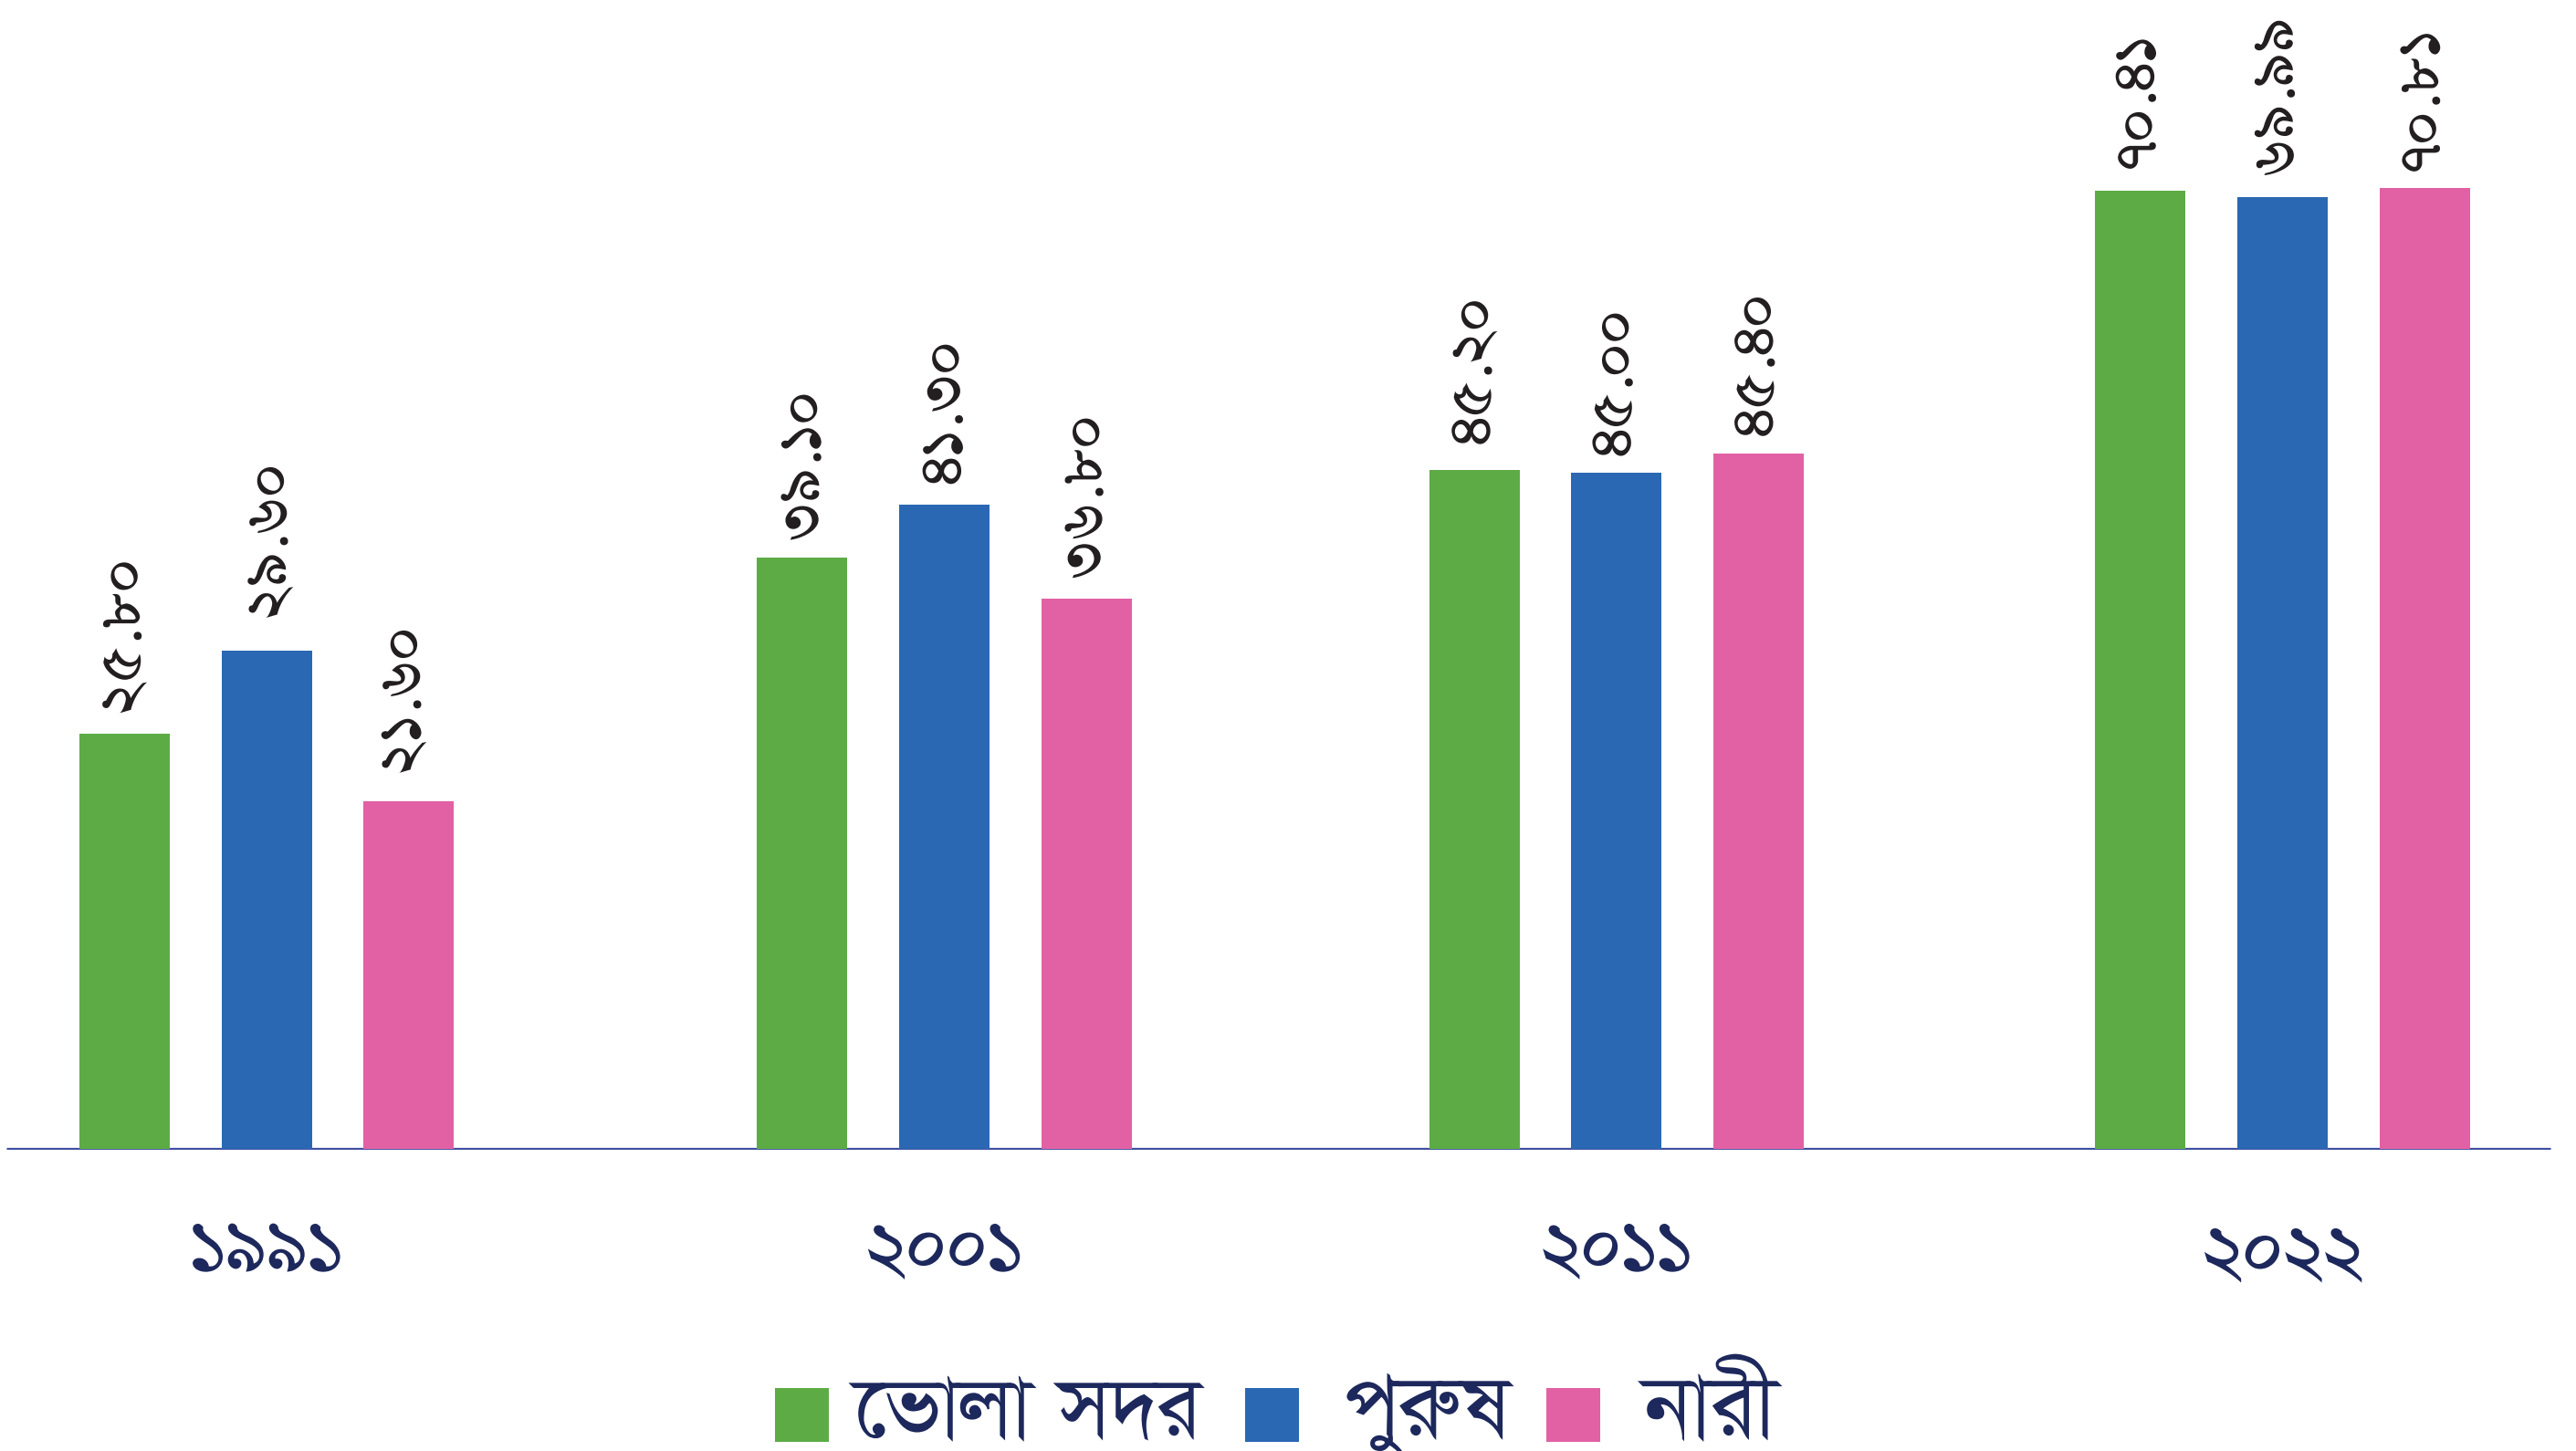

বাংলাদেশ পরিসংখ্যান ব্যুরো

উপজেলা পরিসংখ্যান অফিস, ভোলা সদর, ভোলা

মোট জনসংখ্যা, ভোলা সদর উপজেলা (১৯৯১-২০২২)

*তথ্য সূত্র: জনশুমারি ও গৃহগণনা ১৯৯১-২০২২

স্বাক্ষরতার হার, ভোলা সদর উপজেলা, ৭ বছর ও তদুর্ধ্ব, (১৯৯১-২০২২)

*তথ্য সূত্র: জনশুমারি ও গৃহগণনা ১৯৯১-২০২২