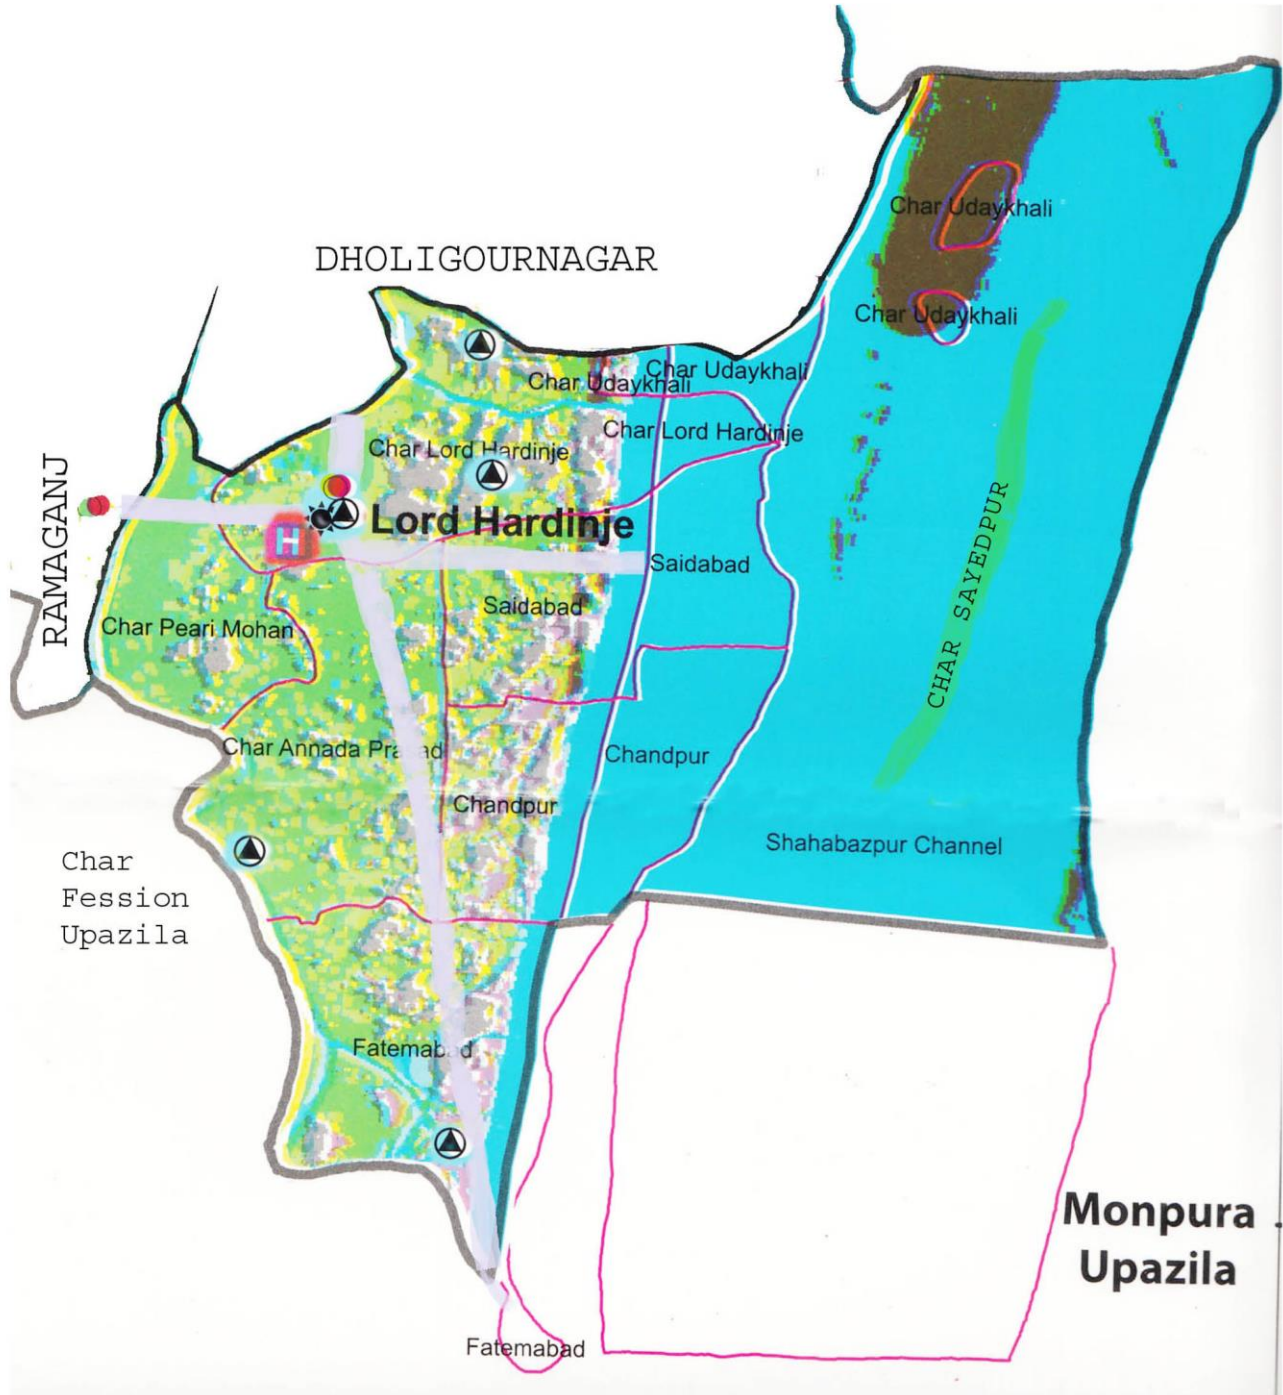

বিসমিল্লাহীর রাহমানীর রাহীম
একনজরে ৯নং লর্ডহার্ডিঞ্জ ইউনিয়ন

ক্রম	বিষয়	পরিমাণ	মন্তব্য
১.	আয়তন	৪৬.০ বর্গ কিমি	
২.	গ্রাম/মৌজা সংখ্যা	৭টি	
৩.	মোট আবাদ যোগ্য জমি	১২৪২ হেঃ	
৪.	মোট বন (মেনগ্রোভ ও অন্যান্য)	১১৪৬ হেঃ	
৫.	মোট জনসংখ্যা	৩৭৬৩৬ জন	
৬.	মুসলিম	৩১০০০ + জন	
৭.	হিন্দু	৬১০০ + জন	
৮.	জনসংখ্যা ঘনত্ব	৭০৯.৪৮জন/বর্গকিমি	
৯.	মোট খানার সংখ্যা	৬২৬০ + টি	
১০.	মোট ভোটার সংখ্যা	১৮৭৪৬ জন	
১১.	মোট পুরুষ	২০২৪৫ জন	
১২.	মোট মহিলা	১৭৩৯১ জন	
১৩.	মোট পাকা রাস্তা	৪৩ কিমি	
১৪.	মোট কাঁচা রাস্তা	৪৮ কিমি	
১৫.	মোট নলকূপ	৩২৪ + টি	
১৬.	মোট ল্যাট্রিন	৩৯৬০ + টি	
১৭.	পাঁকা ঘরের সংখ্যা	১৮ + টি	
১৮.	আঁধা পাঁকা ঘরের সংখ্যা	২১০ + টি	
১৯.	কাঁচা ঘরের সংখ্যা	৭৫৩৮ + টি	
২০.	কৃষিজীবী	১৮০৬ + জন	
২১.	ব্যবসাজীবী	৪৫৭ + জন	
২২.	চাকুরীজীবী	২৫০ + জন	
২৩.	দিনমজুর	২৪২৮ + জন	
২৪.	পানচাষী	৫১ + জন	
২৫.	জেলে	৪৫০০ + জন	
২৬.	সংস্কৃত চাষী	২৩০০ + জন	
২৭.	প্রাইমারী বিদ্যালয়	২২টি	
২৮.	মাধ্যমিক বিদ্যালয়	২টি	
২৯.	মাদ্রাসা	২টি	
৩০.	ফাজিল মাদ্রাসা	১টি	
৩১.	মসজিদ	৫২টি	
৩২.	মন্দির	১০টি	
৩৩.	ব্যাংক	১টি	
৩৪.	এনিজও	৪টি	
৩৫.	সংগঠন	১২টি	
৩৬.	বাজার	৭টি	
৩৭.	মাজার	১টি	
৩৮.	দর্শনীয় স্থান	২টি	

RAVAGANGA

Upazila

Monpura
Upazila

At a Glance 9th Lordhardings Union

Sl.	Subject	Amount	Comment
1.	Area	47.0 sq km	
2.	Number of villages / mouzas	6	
3.	Total cultivable land	1242 ha	
4.	Total forest (mangrove and others)	1148 ha	
5.	The total population	3738 people.	
6.	Muslim	31000 +	
7.	Hindu	7100 +	
8.	Population density	609.46 people / km	
9.	Total number of family unit /house	6260 +	
10.	The total number of voters	1648 people	
11.	Total male	20245	
12.	Total women	18391	
13.	Total paved road	43 km	
14.	Total unpaved road	48 km	
15.	Total tube well	324 +	
16.	Total latrine	3960 +	
17.	The number of pucca houses	180 +	
18.	The number of semi pucca houses	210 +	
19.	Number of raw houses	6536 +	
20.	Krishijibi	1608 +	
21.	Business	458 +	
22.	Employees	250 +	
23.	Day laborers	2426 +	
24.	Pan Farmer	51 +	
25.	Fishers	4500 +	
26.	Fish farmers	2300 + people	
27.	Primary school	22	
28.	Secondary school	2	