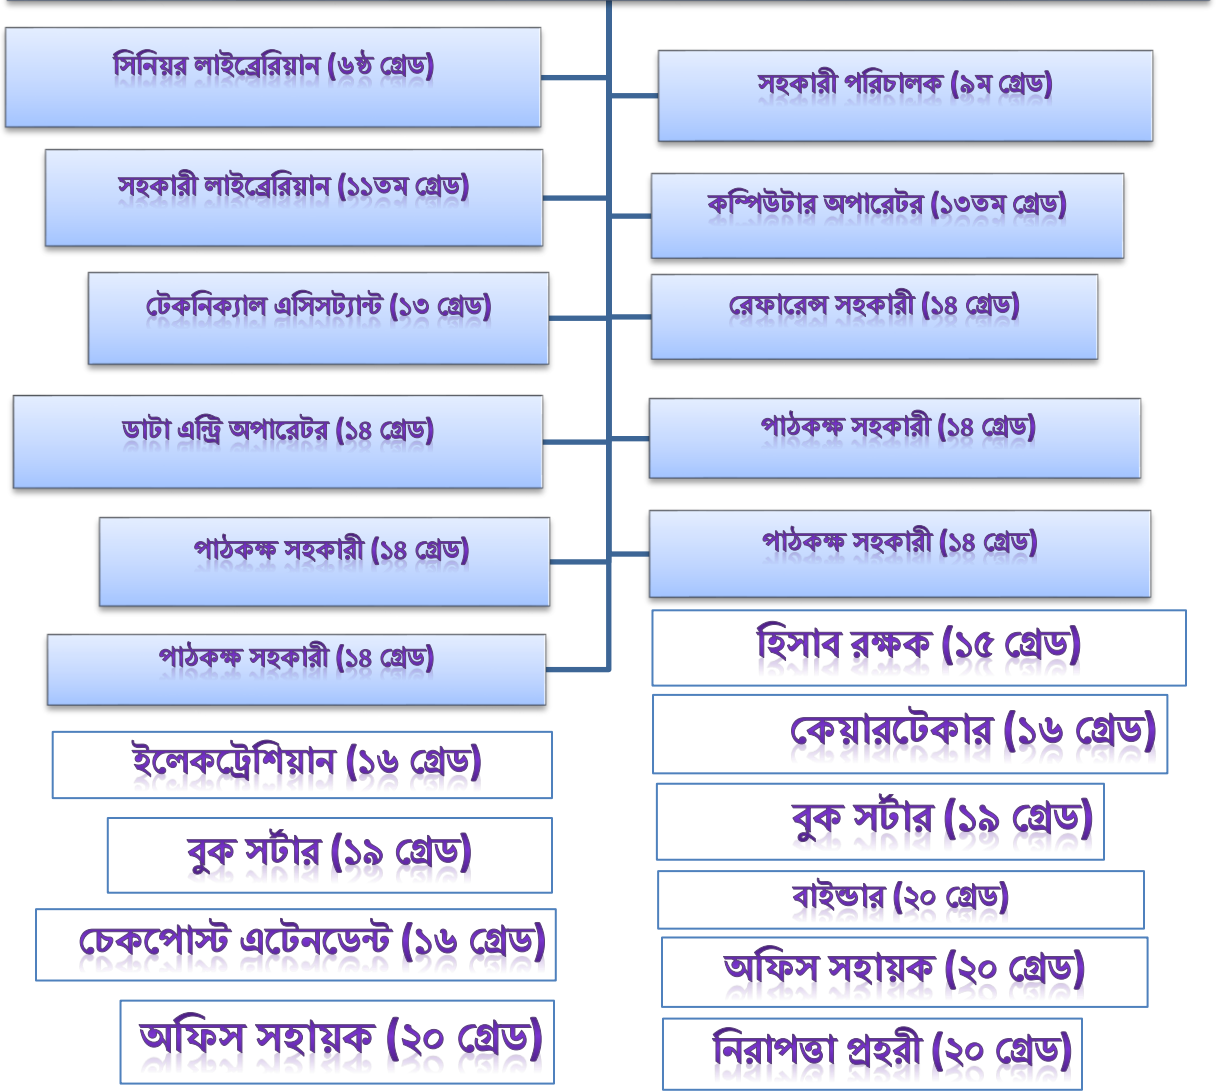

প্রিন্সিপাল লাইব্রেরিয়ান-কাম- উপপরিচালক
(৫ম গ্রেড)

পরিস্ফুটনতা কর্মী (আউটসোর্সিং)