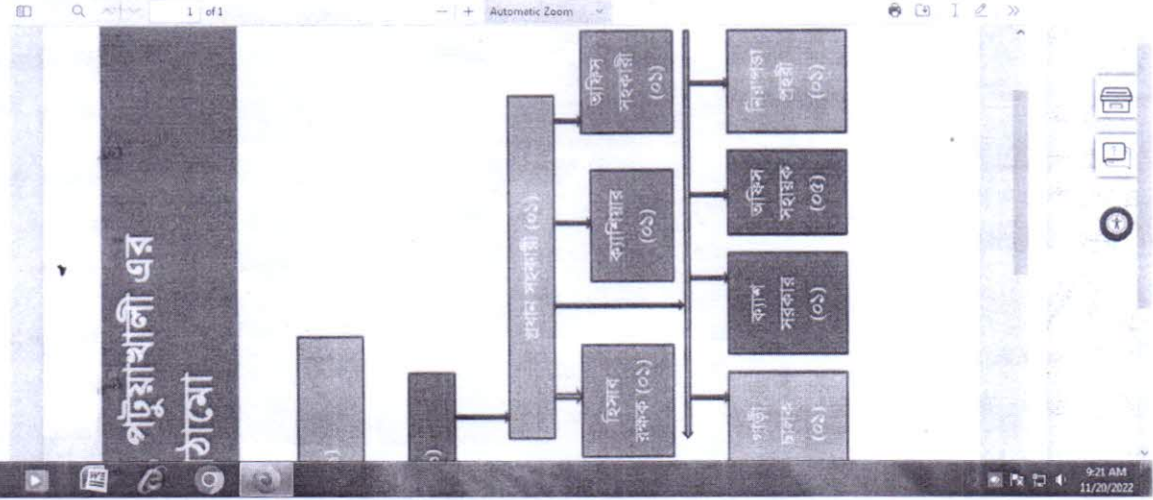

গণপ্রজাতন্ত্রী বাংলাদেশ সরকার
জেলা সমবায় অফিসারের কার্যালয়
পটুয়াখালী।
www.cooperative.patuakhali.gov.bd

বক্তব্যের দর্শন,
সমবায়ের উন্নয়ন

তথ্য বাতুয়ন হালনাগাদ সংক্রান্ত মাসিক প্রতিবেদন।

মাসের নাম: নভেম্বর/২০২২ খ্রিঃ।

ক্র.নং	শেখ/সেবাবন্ধের নাম	হালনাগাদের বিষয়বস্তু	সর্বশেষ হালনাগাদের তারিখ	মন্তব্য
০১	আমাদের সম্পর্কে	সাংগঠনিক কাঠামো	১৭/১১/২০২২	-
০২	গ্যালারি	ফটোগ্যালারি/ভিডিও গ্যালারি	৩০/১১/২০২২	-

স্মারক নং-৪৭.৬২.০০৭৮.০০০.৩৯.০০৪.১২. ১ ৫৩০

তারিখ: ০১/১২/২০২২ খ্রি।

সদয় অবগতির জন্য প্রেরণ করা হ'ল:

১। যুগ্ম নিবন্ধক, বিভাগীয় সমবায় কার্যালয়, বরিশাল।

পংকজ কুমার চন্দ্র

জেলা সমবায় অফিসার (ভা:প্রাঃ)

পটুয়াখালী।

১০/১২/২০২২

সাংগঠনিক কাঠামো

সাংগঠনিক কাঠামো.pdf