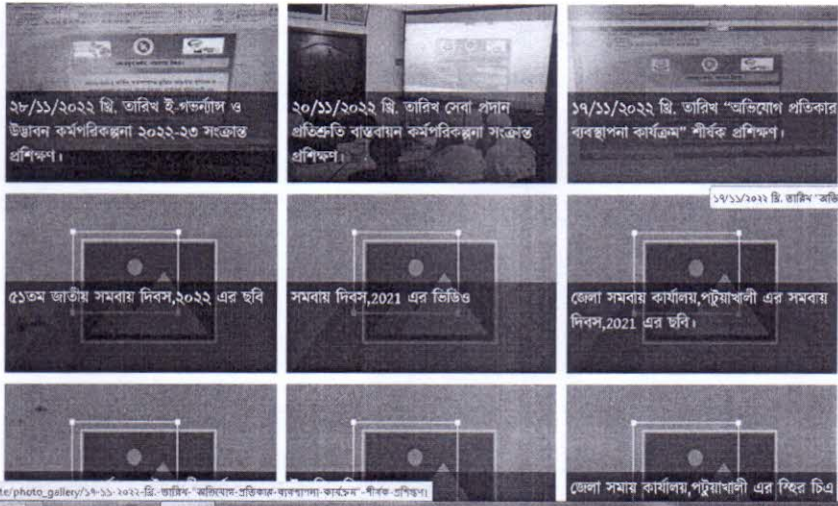

সাংগঠনিক কাঠামো.pdf

ফটোগ্যালারি

কনটেন্টটি শেয়ার করতে ক্লিক করুন

National Portal Bangladesh
YouTube 3K
পোর্টাল পরিকল্পনা
পোর্টাল
সহায়তা দিন

সাইটটি শেষ হাল-নাগাদ করা হয়েছে: ২০২২-১১-০০ ১০:৪৫:০৮

পরিচালনা ও ব্যবস্থাপনা: মডিফাইড বিকাশ, এন্টারপ্রাইজ, ডিজিটাইজেশন ও বেসিস